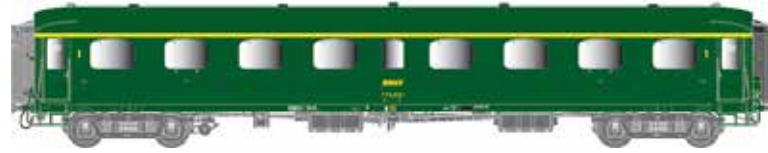

# Rapide Nord

**Livraison / Delivery 01/2017**

Set 40 186 B9myfi + B9myfi + A8myfi (ex.A4B4myfi), vert, châssis noir, toit noir, SNCF Ep.IIib

Set 40 188 A8yfi + B9yfi + B9yfi, vert, châssis noir, toit vert, inscription SNCF jaune Ep.IIId