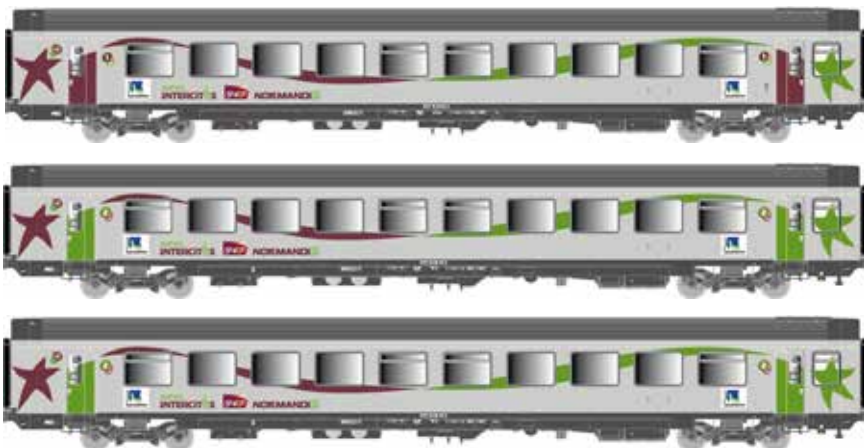

Set 40 291 A10tuh +B10tu+B10tu, gris, étoile et vague, Corail Intercités, logo Région de Basse-Normandie, logo carmillon Ep.V-VI