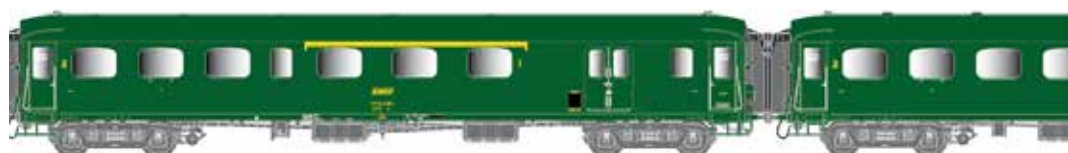

# **Rapide Nord**

**Livraison / Delivery 02/2017**

Set 40 187 C9myfi + C9myfi + A6Ddmyi (ex A3B3Ddmyi), vert, châssis noir, toit noir, SNCF Ep.IIIb

Set 40 189 A3B3Dyfi + B9yfi + B9yfi, vert, châssis noir, toit vert, inscription SNCF jaune Ep.IIIc