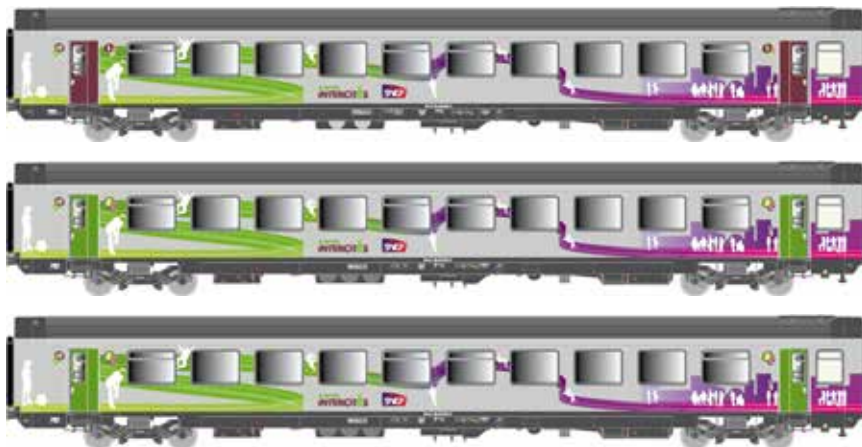

Livraison / Delivery 01/2017

Vtu

Set 40 292 A10tuh +B10 1/2 tuh+B10tu, gris, design violet/vert, silhouettes blanches, Corail Intercités, logo carmillon Ep.V-VI